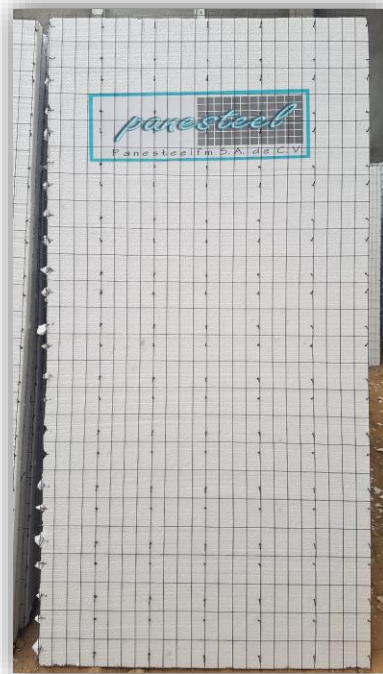

Molduras Efesa

CATÁLOGO DE MOLDURA

Pequeñas 7x7cm

Medianas 10x10cm

Molduras Efesa. Atizapán, Edo Méx.

Teléfono: 50-77-44-04

Grandes

15x15cm

12x17cm

PANELES ESTRUCTURALES 2" 3" Y 4"

Estructural (5x5cm)

Semi-estructural (10x5cm)

Estructural (5x5cm) Ranurado para losa

CASETÓN

60x60x20; 60x60x30

40x40x20; (Cualquier medida)

CAPITEL

Modelo estándar

Diámetros: 20, 25 y 30cm

(Molde)

PLACA DE POLIESTIRENO

Medida: 120x240cm

Grososres: 1", 2" y 3cm