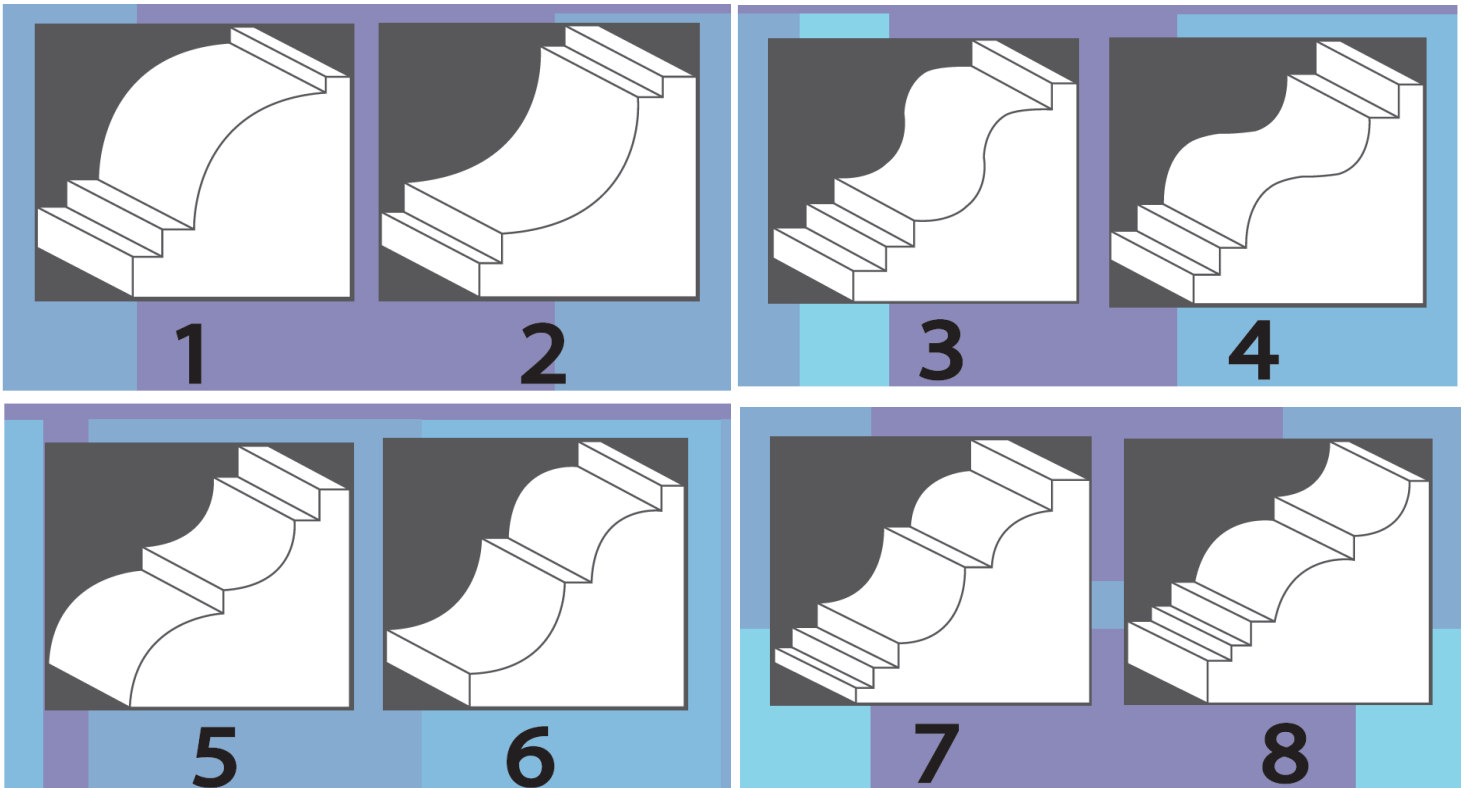

Molduras Efesa

CATÁLOGO DE MOLDURA

Pequeñas 7x7cm

Medianas 10x10cm

Molduras Efesa. Atizapán, Edo Méx.

Teléfono: 50-77-44-04

Grandes

15x15cm

12x17cm

PANELES ESTRUCTURALES 2" 3" Y 4"

Estructural (5x5cm)

Semi-estructural (10x5cm)

Estructural (5x5cm) Ranurado para losa

CASETÓN

60x60x20; 60x60x30

40x40x20; (Cualquier medida)

CAPITEL

Modelo estándar

Diámetros: 20, 25 y 30cm

(Molde)

PLACA DE POLIESTIRENO

Medida: 120x240cm

Grososres: 1", 2" y 3cm