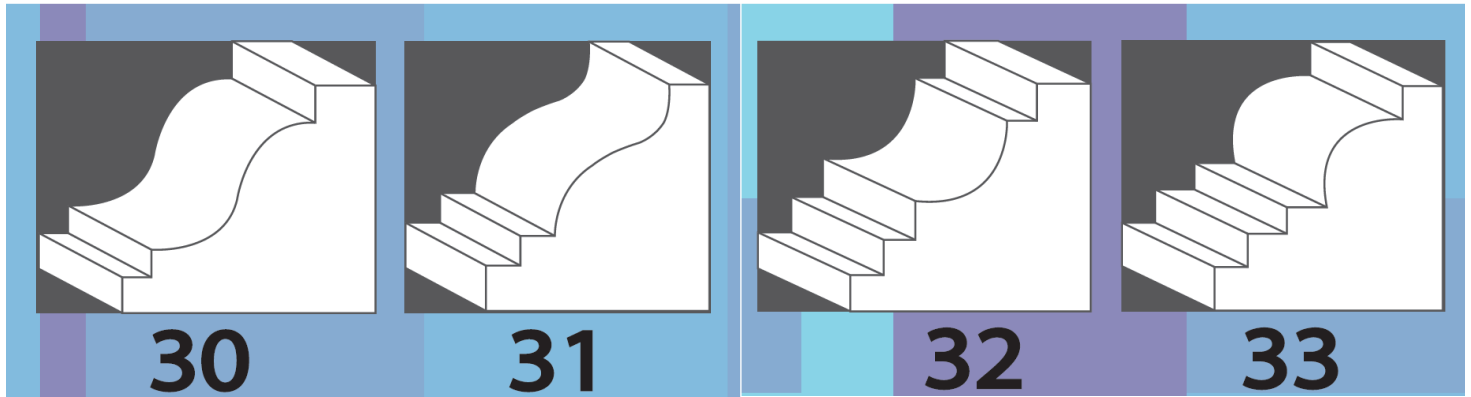

Molduras Efesa

CATÁLOGO DE MOLDURA

Pequeñas 7x7cm

Medianas 10x10cm

Molduras Efesa. Atizapán, Edo Méx.

Teléfono: 50-77-44-04

Grandes

15x15cm

12x17cm

PANELES ESTRUCTURALES 2" 3" Y 4"

Estructural (5x5cm)

Semi-estructural (10x5cm)

Estructural (5x5cm) Ranurado para losa

CASETÓN

60x60x20; 60x60x30

40x40x20; (Cualquier medida)

CAPITEL

Modelo estándar

Diámetros: 20, 25 y 30cm

(Molde)

PLACA DE POLIESTIRENO

Medida: 120x240cm

Grososres: 1", 2" y 3cm