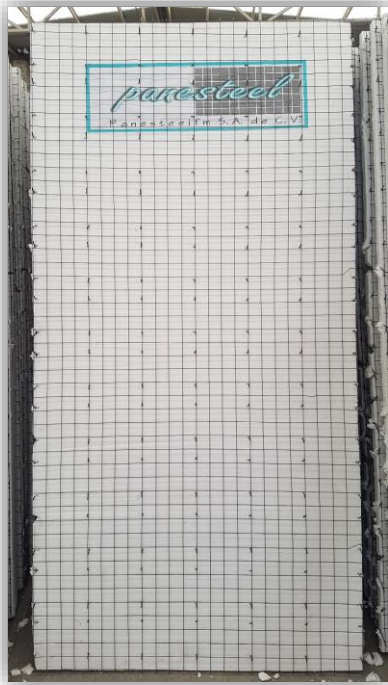

Molduras Efesa

CATÁLOGO DE MOLDURA

Pequeñas 7x7cm

Medianas 10x10cm

Molduras Efesa. Atizapán, Edo Méx.

Teléfono: 50-77-44-04

Grandes

15x15cm

12x17cm

PANELES ESTRUCTURALES 2" 3" Y 4"

Estructural (5x5cm)

Semi-estructural (10x5cm)

Estructural (5x5cm) Ranurado para losa

CASETÓN

60x60x20; 60x60x30

40x40x20; (Cualquier medida)

CAPITEL

Modelo estándar

Diámetros: 20, 25 y 30cm

(Molde)

PLACA DE POLIESTIRENO

Medida: 120x240cm

Grososres: 1", 2" y 3cm