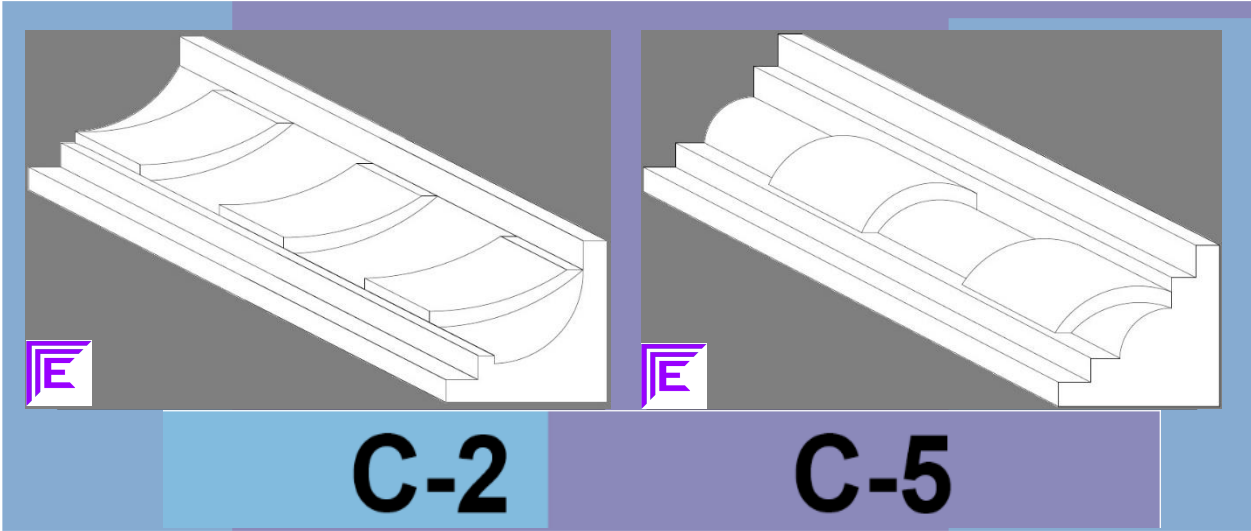

Molduras Efesa

CATÁLOGO DE MOLDURA

Pequeñas 7x7cm

Medianas 10x10cm

Molduras Efesa. Atizapán, Edo Méx.

Teléfono: 50-77-44-04

Grandes

15x15cm

12x17cm

PANELES ESTRUCTURALES 2" 3" Y 4"

Estructural (5x5cm)

Semi-estructural (10x5cm)

Estructural (5x5cm) Ranurado para losa

CASETÓN

60x60x20; 60x60x30

40x40x20; (Cualquier medida)

CAPITEL

Modelo estándar

Diámetros: 20, 25 y 30cm

(Molde)

PLACA DE POLIESTIRENO

Medida: 120x240cm

Grososres: 1", 2" y 3cm